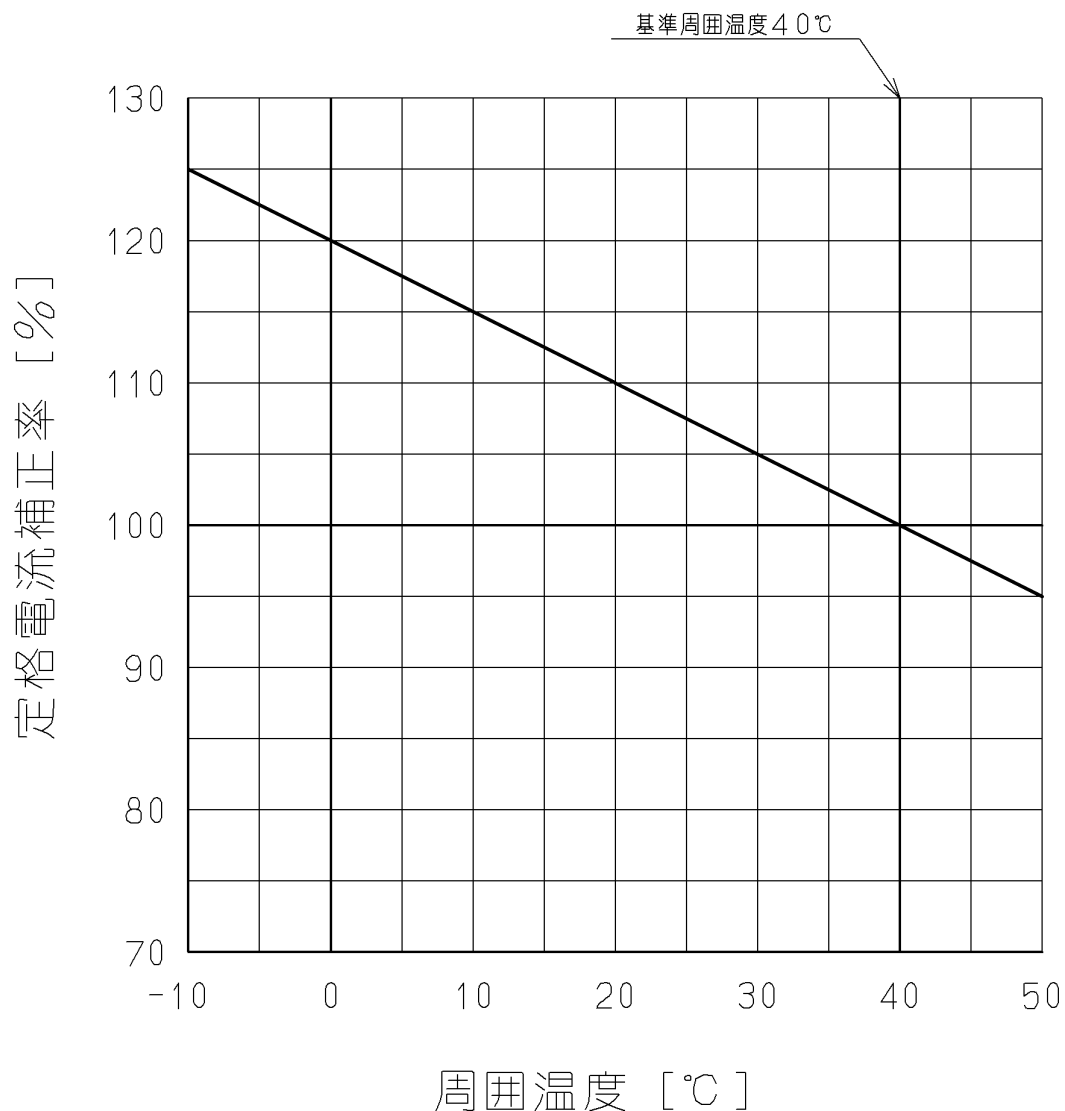

ヒューズフリー遮断器、漏電遮断器温度補正曲線

適用機種

ヒューズフリー遮断器	漏電遮断器	漏電警報付ブレーカ
SXK60-C, SXK125-C	EXK60-C, EXK125-C	GSXK125-C
SXKN125-C, FXK60-S	EXKN125-C, RXK60-S	
FXK125-SA	RXK125-SA	

CUSTOMER			DWN.	清水	2018-11-13		TITLE	REV.
			CHKD.	関口	2018-11-13		温度補正曲線	00
QUANTITY	ORDER NO.	WORK NO.	APPD.	関口	2018-11-13			SH.
			Hitachi Industrial Equipment Systems Co., Ltd.			NAKAJO WORKS DWG. NO.	325 43076711	1 1