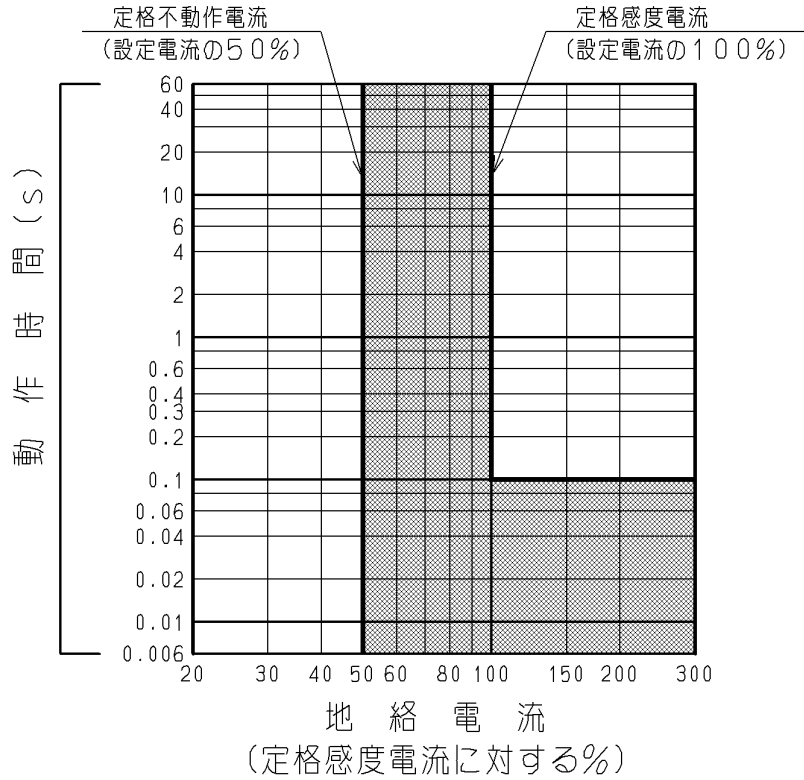

# 漏電動作特性曲線

適用機種：RF-1000CBN, RF-1200CBN, RF-1000KN, RF-1200KN,  
RF-600FN, RF-800KN

高速形

(0.1s以内)

時延形

0.6・1.2・2.0s  
(塗りつぶしは0.6s)

漏電リレー変更品

CUSTOMER			DWN.	中村	2015-11-24	REGD 2015-11-24	TITLE	REV.
QUANTITY			CHKD.	藍原	2015-11-24		漏電動作特性曲線	00
ORDER NO.			APPD.	藍原	2015-11-24			SH.
WORK NO.			Hitachi Industrial Equipment Systems Co., Ltd.			NAKAJO WORKS DWG. NO.	325 43073282	1
								1