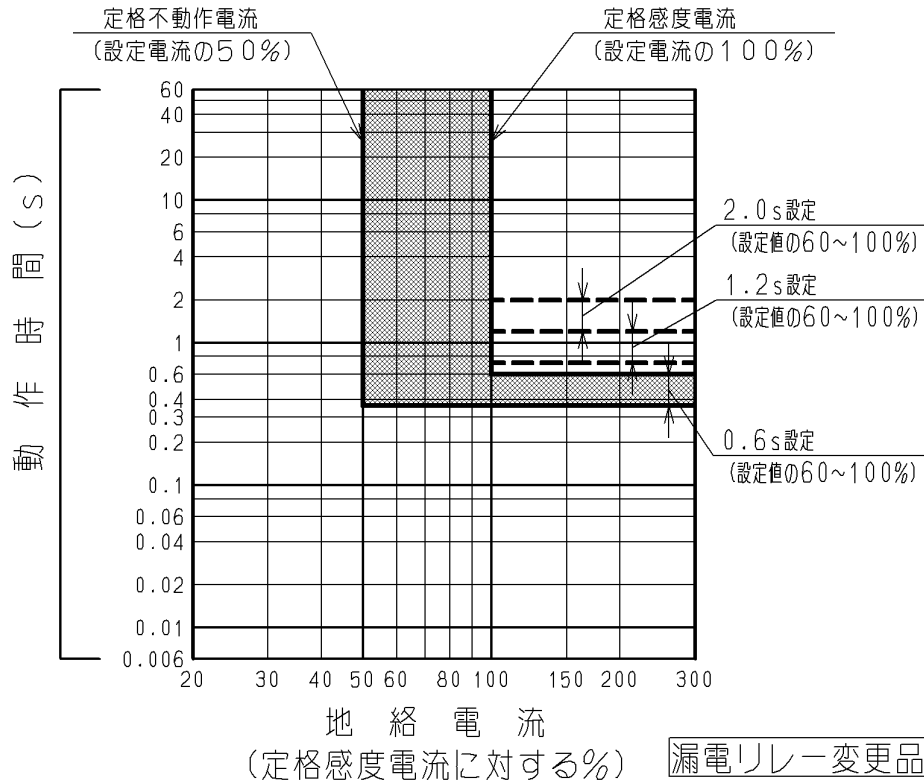

# 漏電動作特性曲線

適用機種：RF-1000CBN, RF-1200CBN, RF-1000KN, RF-1200KN,  
RF-600FN, RF-800KN

高速形

(0.1s以内)

時延形

0.6・1.2・2.0s  
(塗りつぶしは0.6s)

漏電リレー変更品

CUSTOMER			DWN.	中村	2015-11-24	REGD 2015-11-24	TITLE	REV.
QUANTITY			CHKD.	藍原	2015-11-24		漏電動作特性曲線	00
ORDER NO.			APPD.	藍原	2015-11-24			SH.
WORK NO.			Hitachi Industrial Equipment Systems Co., Ltd.			NAKAJO WORKS DWG. NO.	325 43073282	1
								1