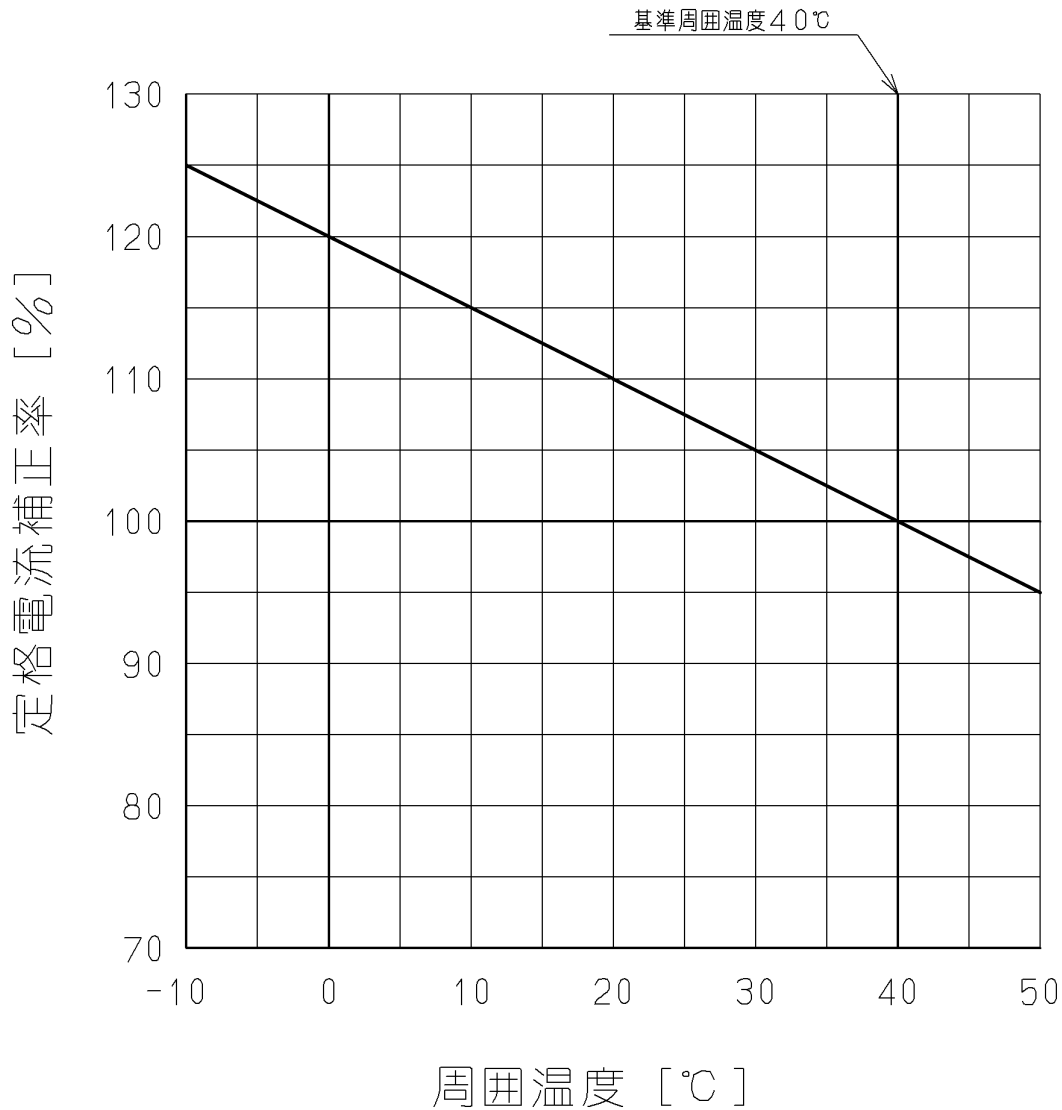

ヒューズフリー遮断器、漏電遮断器温度補正曲線

適用機種

ヒューズフリー遮断器	漏電遮断器	漏電警報付ブレーカ
SXK50-C SXK60-C	EXK50-C EXK60-C	GSXK100-C
SXK100-C SXK125-C	EXK100-C EXK125-C	GSXK125-C
SXKN100-C SXKN125-C	EXKN100-C EXKN125-C	
FXK50-S FXK60-S	RXK50-S RXK60-S	
FXK100-SA FXK125-SA	RXK100-SA RXK125-SA	