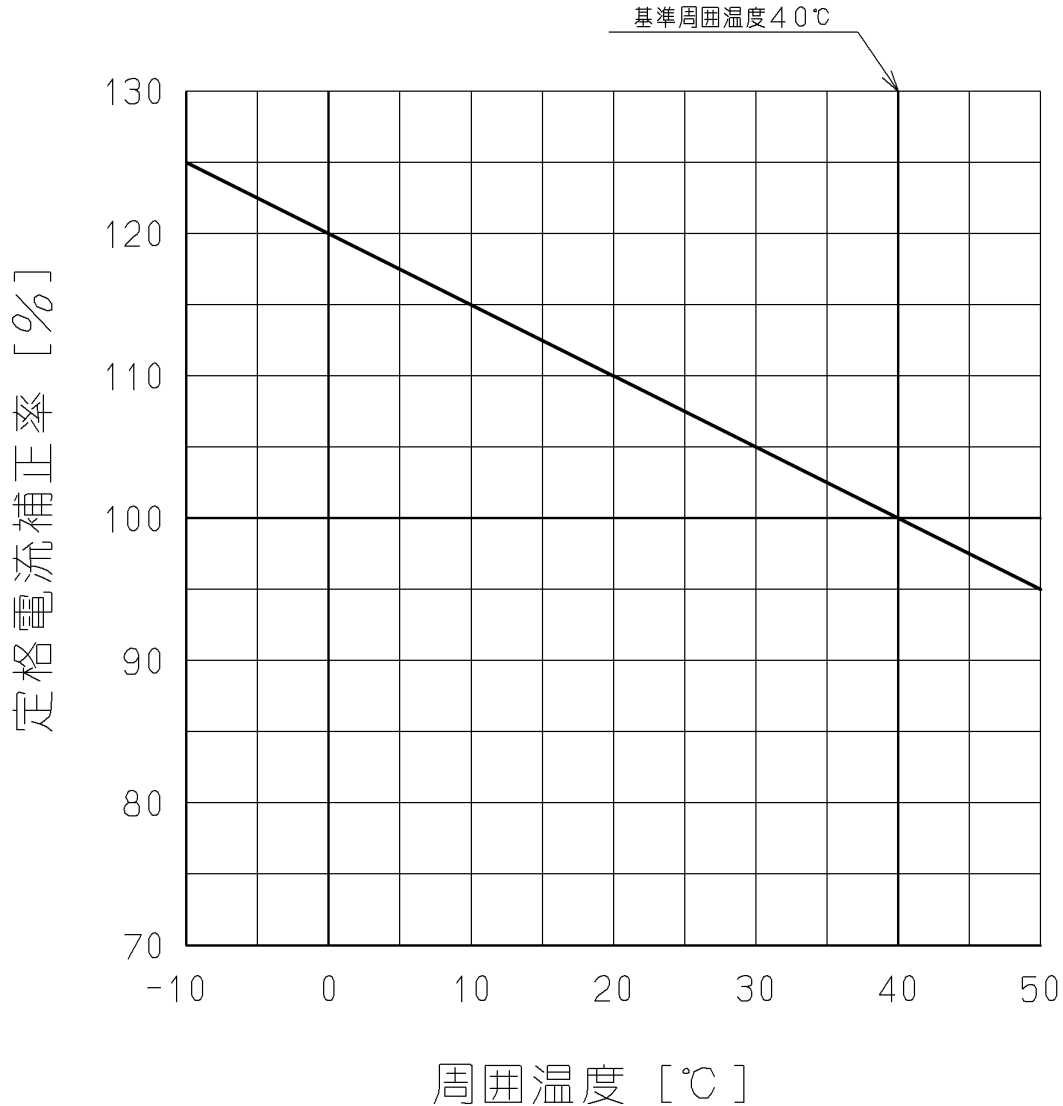

ヒューズフリー遮断器、漏電遮断器温度補正曲線

適用機種

ヒューズフリー遮断器	漏電遮断器 [▲]	漏電警報付、ZCT内蔵ブレーカ [▲]
FXX50-H	RXX100-S RXX100-H	GFXK100-H
FXX100-S FXX100-H	MRXX100-S	GFXK125-H
MFXX100-S [▲]	RXX125-S RXX125-H	ZFXK100-H
FXX125-S FXX125-H		ZFXK125-H